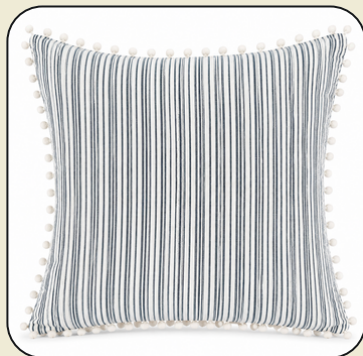

PINKU

Size : 45x45 cm.
Content : 25% Recycle Polyester
75% Cotton

SICILY

Size : 45x45 cm.
Content : 90% Polyester
10% Cotton Slub

ZIGZAG

Size : 45x45 cm.
Content : 75% Acrylic
25% Polyester

DENIM

Size : 45x45 cm.
Content : 75% Cotton
25% Polyester